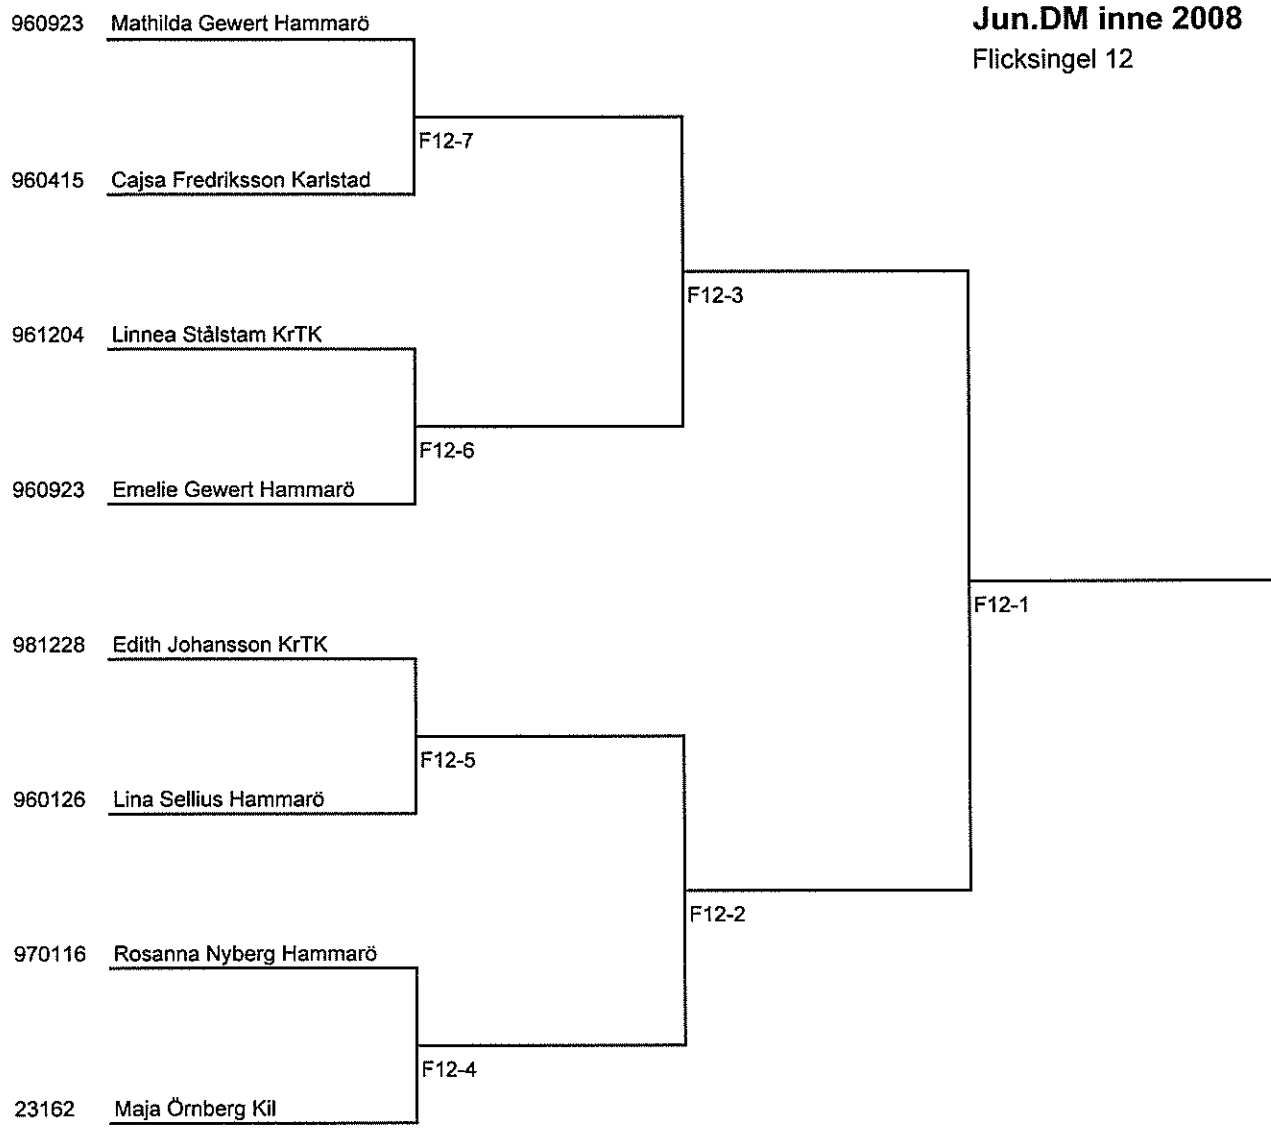

FD12-3 Sellius / E Gewert – Fridh / M Gewert

Pojkdubbel 14:

PD14-1 20145 Colvin / 20183 Göransson – 82051 Runsten / 71175 Nilsson

PD14-2 ?????? Warnestad / 950531 Enström – Colvin / Göransson

PD14-3 Warnestad / Enström – Runsten / Nilsson

Jun.DM inne 2008
Flicksingel 12

Jun.DM inne 2008
Flicksingel 14

Jun.DM inne 2008
Flicksingel 16

Jun.DM inne 2008
Pojsingel 12

Jun.DM inne 2008
Pojksingel 14

Jun.DM inne 2008
Pojksingel 16

Jun.DM inne 2008
Pojksingel 18