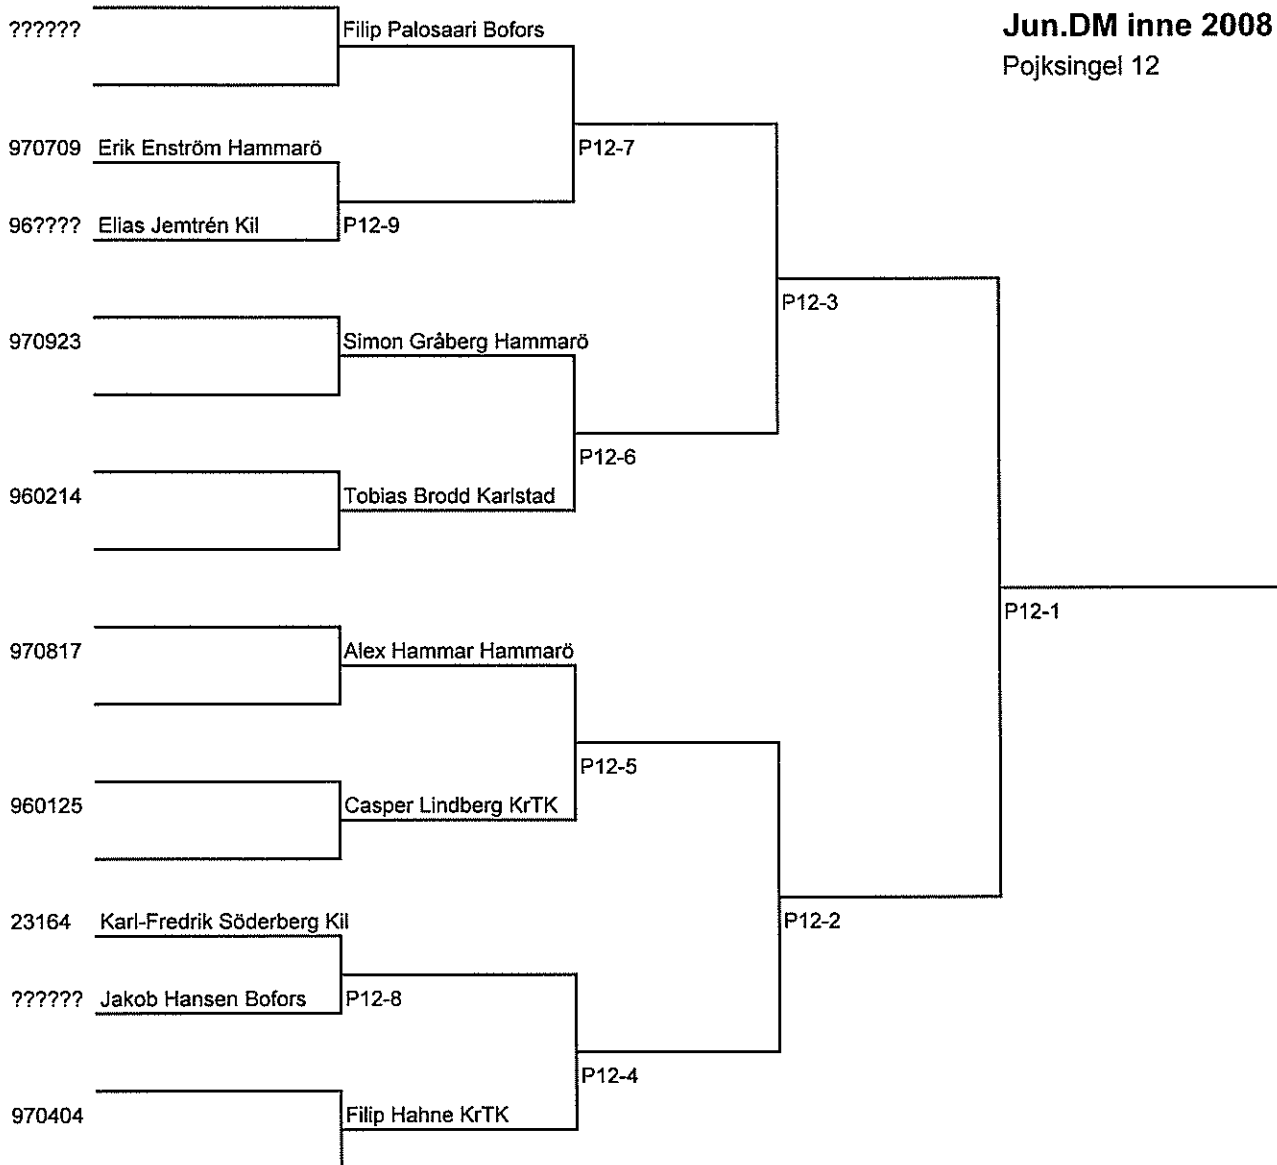

FD12-3 Sellius / E Gewert – Fridh / M Gewert

Pojkdubbel 14:

PD14-1 20145 Colvin / 20183 Göransson – 82051 Runsten / 71175 Nilsson

PD14-2 ?????? Warnestad / 950531 Enström – Colvin / Göransson

PD14-3 Warnestad / Enström – Runsten / Nilsson

Jun.DM inne 2008
Flicksingel 12

Jun.DM inne 2008
Flicksingel 14

Jun.DM inne 2008
Flicksingel 16

Jun.DM inne 2008
Pojsingel 12

Jun.DM inne 2008
Pojksingel 14

Jun.DM inne 2008
Pojksingel 16

Jun.DM inne 2008
Pojksingel 18