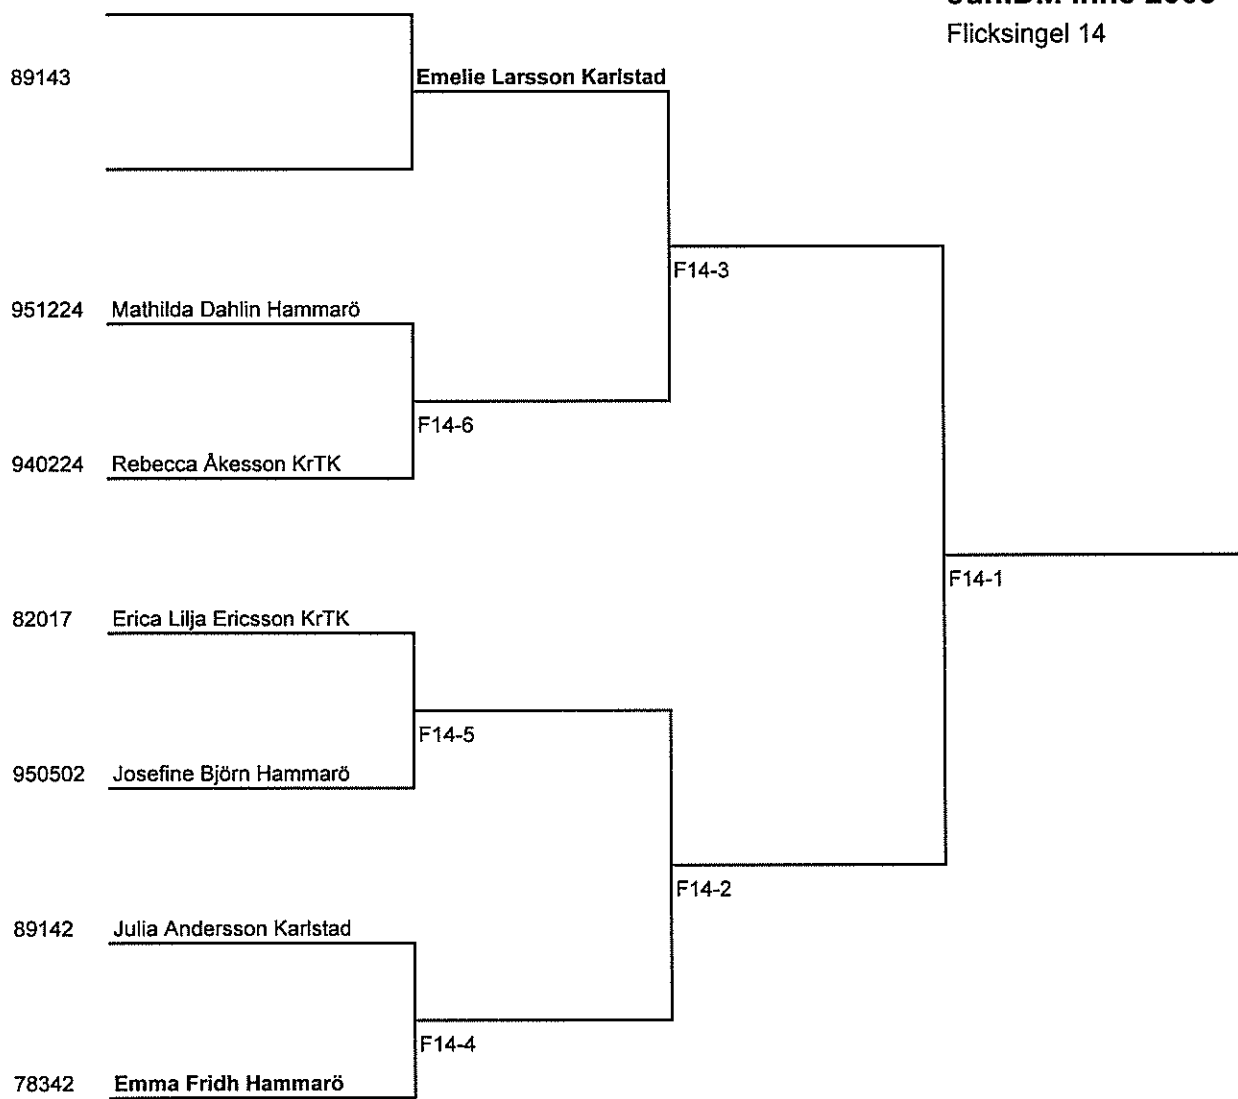

FD12-3 Sellius / E Gewert – Fridh / M Gewert

Pojkdubbel 14:

PD14-1 20145 Colvin / 20183 Göransson – 82051 Runsten / 71175 Nilsson

PD14-2 ?????? Warnestad / 950531 Enström – Colvin / Göransson

PD14-3 Warnestad / Enström – Runsten / Nilsson

Jun.DM inne 2008
Flicksingel 12

Jun.DM inne 2008
Flicksingel 14

Jun.DM inne 2008
Flicksingel 16

Jun.DM inne 2008
Pojsingel 12

Jun.DM inne 2008
Pojksingel 14

Jun.DM inne 2008
Pojksingel 16

Jun.DM inne 2008
Pojksingel 18