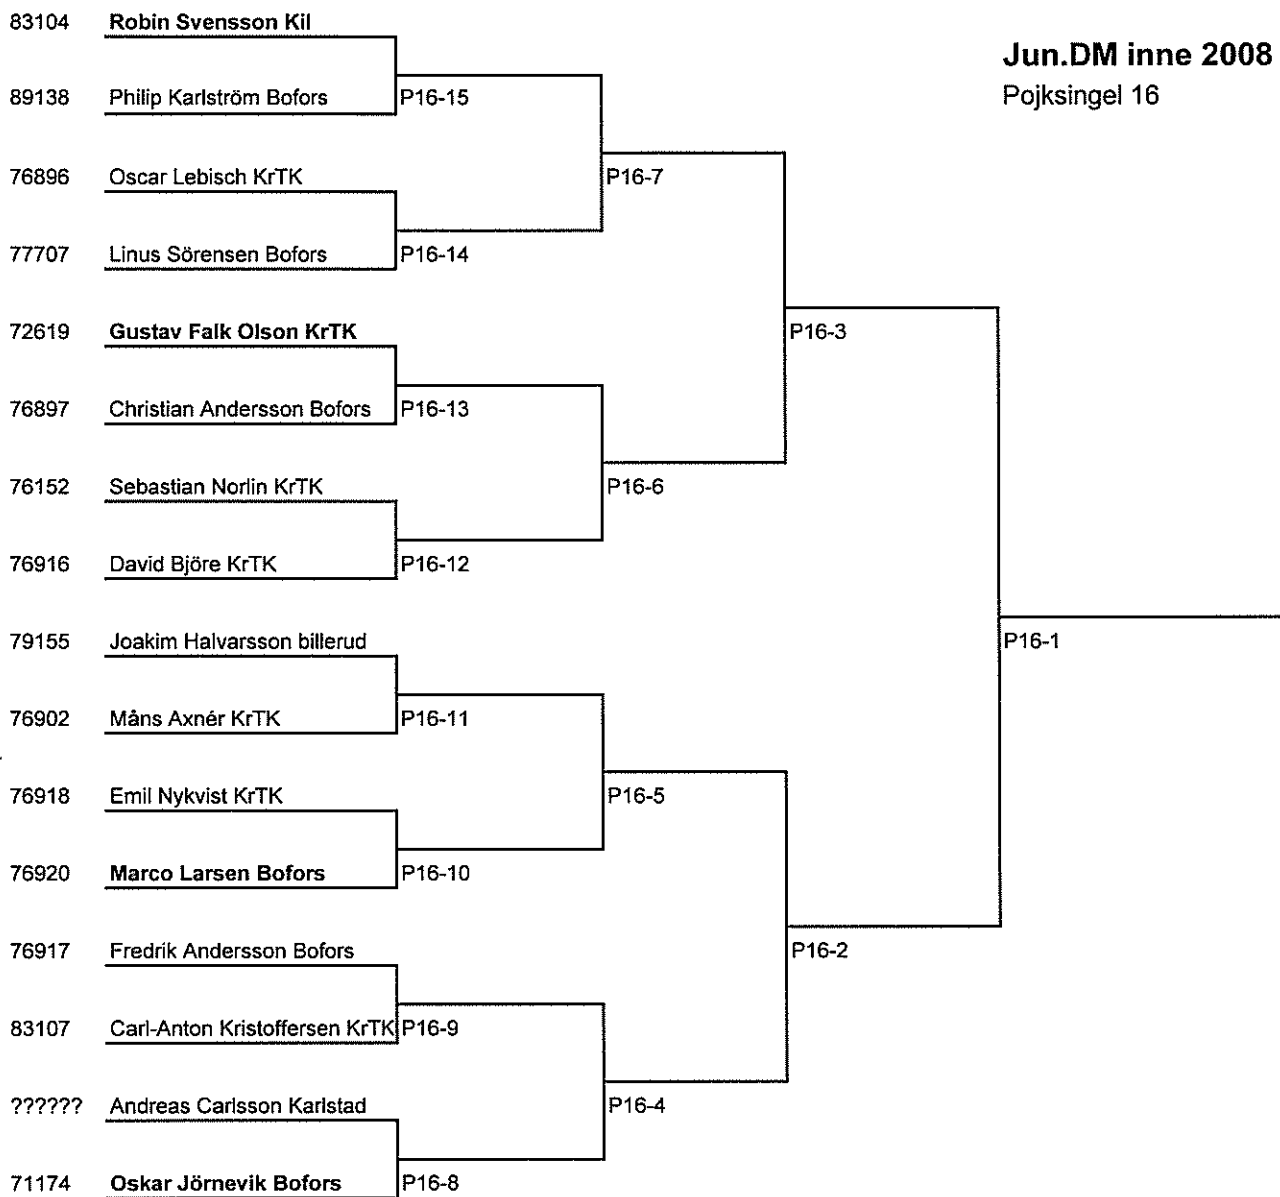

FD12-3 Sellius / E Gewert – Fridh / M Gewert

Pojkdubbel 14:

PD14-1 20145 Colvin / 20183 Göransson – 82051 Runsten / 71175 Nilsson

PD14-2 ?????? Warnestad / 950531 Enström – Colvin / Göransson

PD14-3 Warnestad / Enström – Runsten / Nilsson

Jun.DM inne 2008
Flicksingel 12

Jun.DM inne 2008
Flicksingel 14

Jun.DM inne 2008
Flicksingel 16

Jun.DM inne 2008
Pojsingel 12

Jun.DM inne 2008
Pojksingel 14

Jun.DM inne 2008
Pojksingel 16

Jun.DM inne 2008
Pojksingel 18